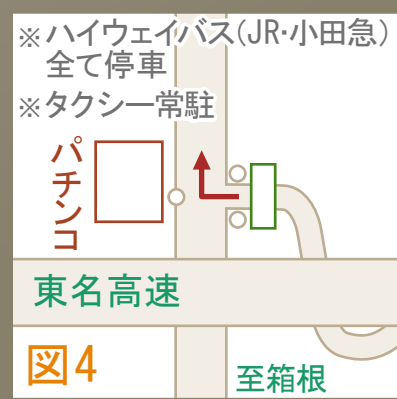

凡		高速道路
		主要道路
例		JR御殿場線
		霊園案内板
		信号

開園時間 9:00~16:30
休園日 毎週水曜日
(接続バスも中止)
(祝日の時は翌日)
富士霊園
管理事務所
静岡県駿東郡小山町
大御神888-2
TEL: 0550-78-0311(代表)