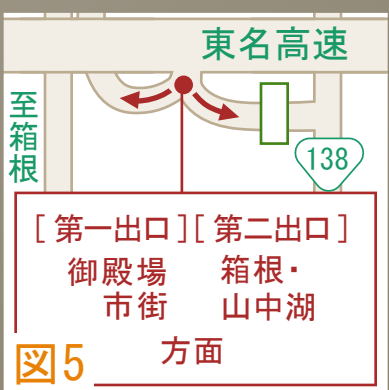

凡		高速道路
		主要道路
例		JR御殿場線
		霊園案内板
		信号

開園時間 9:00~16:30
休園日 毎週水曜日
(接続バスも中止)
(祝日の時は翌日)
富士霊園
管理事務所
静岡県駿東郡小山町
大御神888-2
TEL: 0550-78-0311(代表)