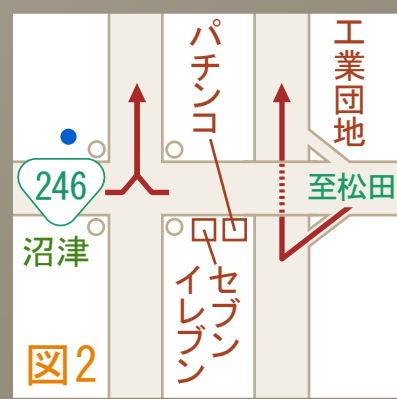

凡		高速道路
		主要道路
例		JR御殿場線
		霊園案内板
		信号

開園時間 9:00~16:30
休園日 毎週水曜日
(接続バスも中止)
(祝日の時は翌日)
富士霊園
管理事務所
静岡県駿東郡小山町
大御神888-2
TEL: 0550-78-0311(代表)