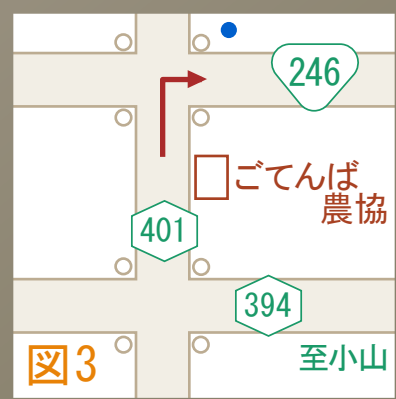

凡		高速道路
		主要道路
例		JR御殿場線
		霊園案内板
		信号

開園時間 9:00~16:30
休園日 毎週水曜日
(接続バスも中止)
(祝日の時は翌日)
富士霊園
管理事務所
静岡県駿東郡小山町
大御神888-2
TEL: 0550-78-0311(代表)