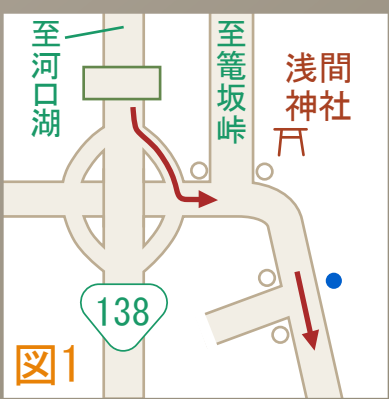

凡		高速道路
		主要道路
例		JR御殿場線
		霊園案内板
		信号

開園時間 9:00~16:30
休園日 毎週水曜日
(接続バスも中止)
(祝日の時は翌日)
富士霊園
管理事務所
静岡県駿東郡小山町
大御神888-2
TEL: 0550-78-0311(代表)