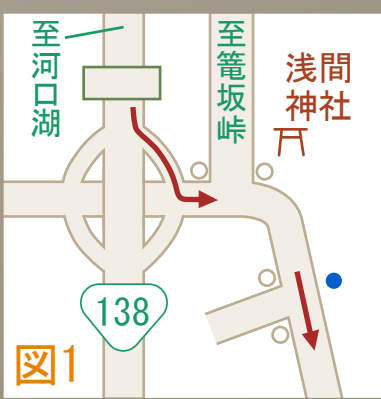

凡例		高速道路
		主要道路
例		JR御殿場線
		霊園案内板
		信号

開園時間 9:00~16:30
休園日 毎週水曜日
(接続バスも中止)
(祝日の時は翌日)

富士霊園

管理事務所
静岡県駿東郡小山町
大御神888-2
TEL: 0550-78-0311(代表)