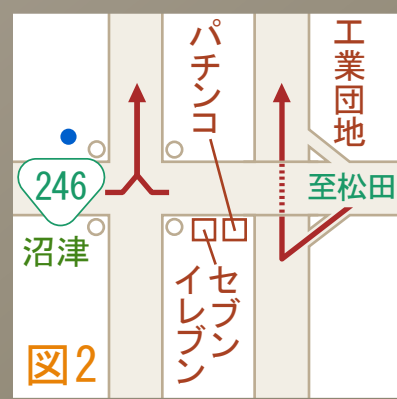

凡例		高速道路
		主要道路
例		JR御殿場線
		霊園案内板
		信号

開園時間 9:00~16:30
休園日 毎週水曜日
(接続バスも中止)
(祝日の時は翌日)

富士霊園

管理事務所
静岡県駿東郡小山町
大御神888-2
TEL: 0550-78-0311(代表)