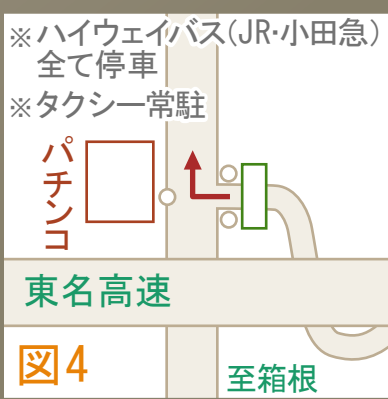

凡例		高速道路
		主要道路
例		JR御殿場線
		霊園案内板
		信号

開園時間 9:00~16:30
休園日 毎週水曜日
(接続バスも中止)
(祝日の時は翌日)

富士霊園

管理事務所
静岡県駿東郡小山町
大御神888-2
TEL: 0550-78-0311(代表)