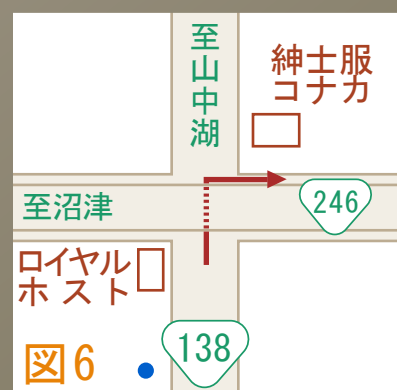

凡例		高速道路
		主要道路
例		JR御殿場線
		霊園案内板
		信号

開園時間 9:00~16:30
休園日 毎週水曜日
(接続バスも中止)
(祝日の時は翌日)

富士霊園

管理事務所
静岡県駿東郡小山町
大御神888-2
TEL: 0550-78-0311(代表)